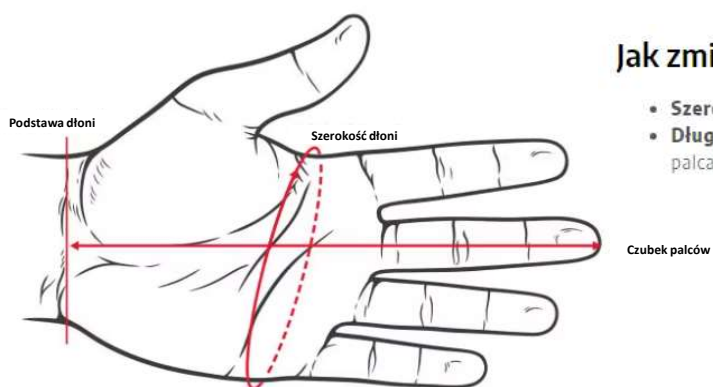

KASKI DLA DOROSŁYCH	
Rozmiar	Obwód głowy
XS	53 - 54 cm
S	55 - 56 cm
M	57 - 58 cm
L	59 - 60 cm
XL	61 - 62 cm
XXL	63 cm +

KASKI DLA DZIECI	
Rozmiar	Obwód głowy
YS	47 - 48 cm
YM	49 - 50 cm
YL	51 - 52 cm

## RĘKAWICZKI

### Jak zmierzyć rozmiar rękawicy

- **Szerokość:** za pomocą miarki zmierz obwód dłoni.
- **Długość:** oblicz długość dłoni, mierząc od podstawy dłoni do czubka palca.

Rozmiar	SZEROKOŚĆ (cm)	DŁUGOŚĆ (cm)
M (9)	17,7	19,6
L (10)	19,0	20,9
XL (11)	20,3	21,5
XXL (12)	21,5	22,2